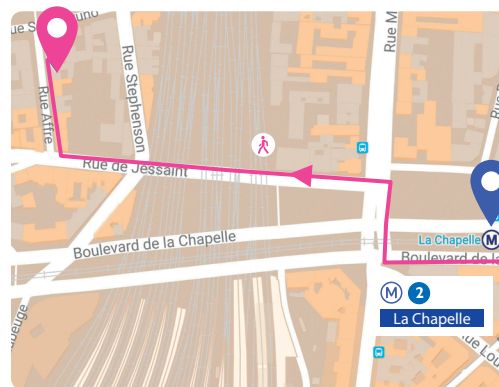

By appointment
በቀጠሮ ግዜ
ቆጸራ ሒዝኩም

Monday and Friday from 2:00 PM
ሰኞ እና ከሮብ ከ 14 ሰዓት ጀምሮ
ካብ ሰኑይ ክሳብ 9ርቢ ካብ ሰዓት 14:00 ጅሚሩ

Legal advice: Right to asylum / Right of foreigners የጥገኝነት መብት መጠበቅ:የስደተኞች መብት ማክበር እና ልሎች ድጋፎች ናይ ዑቅባን ናይ ስደተኞታት ግቡኡ ምፍላጥን ካሊክ ሓገዛትን

Le Cèdre du Secours Catholique
Information / Access to rights / Administrative support
ኢንፎርሜሽን:መብት ጥበቃና የተለያዩ ድጋፎች
ብቅፁራ ግዜ ሓበረታ ምርኮብ: ግቡእኻ ምፍላጥ
ንዝተፈላለዩ ሓገዝ ምርኮብን
Address / አድራሻ / አድራሻ:
23 boulevard de la Commanderie - 75019 Paris
☎ 01 48 39 10 92
Subway / ሜትሮ / ኪሜት : (M) 7 Porte de la Vilette

Cimade (Batignolles)
Information / Access to rights / Administrative support
ኢንፎርሜሽን:መብት ጥበቃና የተለያዩ ድጋፎች
ብቅፁራ ግዜ ሓበረታ ምርኮብ: ግቡእኻ ምፍላጥን ዝተፈላለዩ
ሓገዝ ምርኮብን
Address / አድራሻ / አድራሻ:
46 boulevard des Batignolles - 75017 Paris
☎ 01 40 08 05 34
Subway / ሜትሮ / ኪሜት : (M) 2 13 Place de Clichy
or / ወይም / ወይም (M) 2 Rome

Right to asylum
Tuesday: 9:00 AM - 12:00 PM
Right of foreigners
Wednesday and Thursday: 9:30 AM - 11:30 AM /
2:30 PM - 4:30 PM
የጥገኝነት ጥያቄ መብት
ማክሰኞ ከ ጥዋቱ 9:00 ሰዓት እስከ 12:00
የስደተኞች መብት
እሮብና ሓሙስ ከ 9:00 ሰዓት እስከ 11:30 / 14:30 እስከ 16:30
ግቡኡ ናይ ዑቅባ ሕቶ
ሰኑስ ካብ ሰዓት 9:00 ክሳብ 12:00
ግቡኡ ስደተኞታት
ሮብዕን ሓሙስን 9:00 ክሳብ 11:30-14:30 ክሳብ 16:30