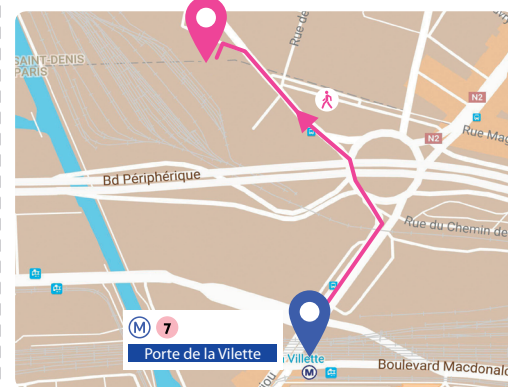

By appointment
በቀጠሮ ግዜ
ቆጸራ ሒዝኩም

Monday and Friday from 2:00 PM
ሰኞ እና ከሮብ ከ 14 ሰዓት ጀምሮ
ካብ ሰኑይ ክሳብ 9ርቢ ካብ ሰዓት 14:00 ጅሚሩ

Legal advice: Right to asylum / Right of foreigners የጥገኝነት መብት መጠበቅ:የስደተኞች መብት ማክበር እና ልሎች ድጋፎች ናይ ዑቅባን ናይ ስደተኞታት ግቡኡ ምፍላጥን ካሊክ ሓገዛትን

Le Cèdre du Secours Catholique
Information / Access to rights / Administrative support
ኢንፎርሜሽን:መብት ጥበቃና የተለያዩ ድጋፎች
ብቅፁራ ግዜ ሓበረታ ምርኮብ: ግቡእኻ ምፍላጥ
ንዝተፈላለዩ ሓገዝ ምርኮብን
Address / አድራሻ / አድራሻ:
23 boulevard de la Commanderie - 75019 Paris
☎ 01 48 39 10 92
Subway / ሜትሮ / ኪሜት : (M) 7 Porte de la Vilette

Cimade (Batignolles)
Information / Access to rights / Administrative support
ኢንፎርሜሽን:መብት ጥበቃና የተለያዩ ድጋፎች
ብቅፁራ ግዜ ሓበረታ ምርኮብ: ግቡእኻ ምፍላጥን ዝተፈላለዩ
ሓገዝ ምርኮብን
Address / አድራሻ / አድራሻ:
46 boulevard des Batignolles - 75017 Paris
☎ 01 40 08 05 34
Subway / ሜትሮ / ኪሜት : (M) 2 13 Place de Clichy
or / ወይም / ወይም (M) 2 Rome

Right to asylum
Tuesday: 9:00 AM - 12:00 PM
Right of foreigners
Wednesday and Thursday: 9:30 AM - 11:30 AM /
2:30 PM - 4:30 PM
የጥገኝነት ጥያቄ መብት
ማክሰኞ ከ ጥዋቱ 9:00 ሰዓት እስከ 12:00
የስደተኞች መብት
እሮብና ሓሙስ ከ 9:00 ሰዓት እስከ 11:30 / 14:30 እስከ 16:30
ግቡኡ ናይ ዑቅባ ሕቶ
ሰኑስ ካብ ሰዓት 9:00 ክሳብ 12:00
ግቡኡ ስደተኞታት
ሮብዕን ሓሙስን 9:00 ክሳብ 11:30-14:30 ክሳብ 16:30